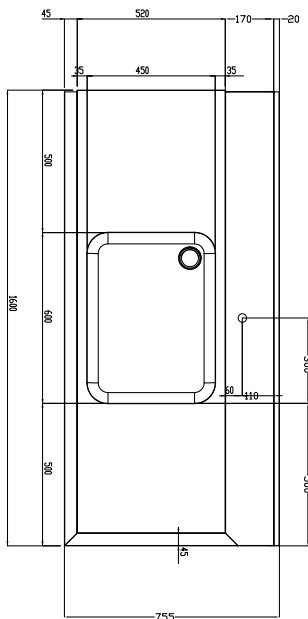

Movimentazione Stoviglie
Tavolo di prelavaggio con vasca
600x500 mm, carico destra vs sinistra,
1600 mm

ARTICOLO N° _____

MODELLO N° _____

NOME _____

SIS # _____

AIA # _____

865408 (BHRPT6B16R)

Tavolo di prelavaggio con
vasca, carico destra vs
sinistra, 1600 mm

Descrizione

Articolo N° _____

Costruzione in acciaio inox AISI 304. Paraspruzzi h 300 mm. Dimensione vasca 600x450xh300 mm con tubo troppo pieno, foro di scarico. Gambe tubolari a sezione quadrata 40x40 mm su piedini regolabili. Direzione cestello: da destra a sinistra.

Fronte

Lato

D = Scarico acqua

Alto

Informazioni chiave
Dimensioni esterne,
larghezza:

865408 (BHRPT6B16R) 1600 mm

Dimensioni esterne,
profondità:

755 mm

Dimensioni esterne, altezza:

1170 mm

Peso netto:

28 kg

Dimensioni alzatina, Altezza

260 mm

Dimensioni vasca