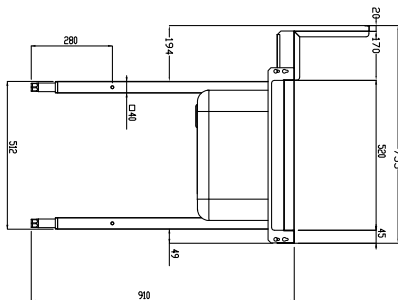

Descrizione

Articolo N° _____

Costruzione in acciaio inox AISI 304. Paraspruzzi h 300 mm. Dimensione vasca 600x450xh300 mm con tubo troppo pieno, foro di scarico. Gambe tubolari a sezione quadrata 40x40 mm su piedini regolabili. Direzione cestello: da destra a sinistra.

Approvazione: _____

- Scaffale di stoccaggio a parete/a pavimento, 1600 mm PNC 865421
- Ripiano inferiore per tavolo di lavaggio, 1600 mm PNC 865482
- Sifone singolo in plastica da 2" per lavatoi PNC 895313

Fronte

Lato

D = Scarico acqua

Alto

Informazioni chiave
Dimensioni esterne,
larghezza:

865408 (BHRPT6B16R) 1600 mm

Dimensioni esterne,
profondità:

755 mm

Dimensioni esterne, altezza:

1170 mm

Peso netto:

28 kg

Dimensioni alzatina, Altezza

260 mm

Dimensioni vasca