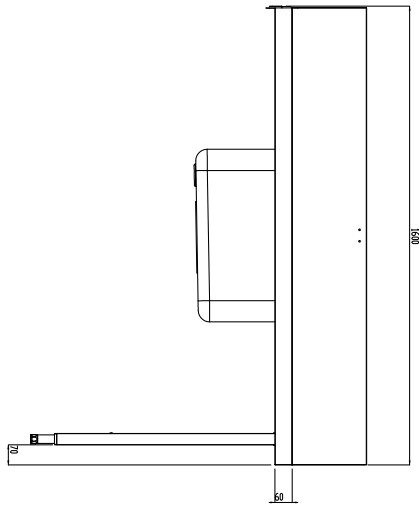

Descrizione

Articolo N° _____

Costruzione in acciaio inox AISI 304. Paraspruzzi h 300 mm. Dimensione vasca 600x450xh300 mm con tubo troppo pieno, foro di scarico. Gambe tubolari a sezione quadrata 40x40 mm su piedini regolabili. Direzione cestello: da destra a sinistra.

Sostenibilità

- Piedini in acciaio inox di 50 mm regolabili in altezza per convogliare l'acqua nella cesto trascinato.

Accessori opzionali

- Coppia di gambe posteriori per scaffale montato a pavimento PNC 855296
- Raschietto a forma di mezzaluna per lo sbarazzo PNC 855297
- - NOT TRANSLATED - PNC 855379
- - NOT TRANSLATED - PNC 855380
- - NOT TRANSLATED - PNC 855381
- Rubinetto con doccia di prelavaggio monoforo (da montare sul piano) PNC 855385
- Rubinetto con doccia di prelavaggio, leva a gomito e canna, monoforo (da montare sul piano) PNC 855386
- - NOT TRANSLATED - PNC 855389
- Kit per fissaggio a pavimento di 2 gambe quadre composto da 2 piedini con flange e tasselli. PNC 865386
- Tavolo ponte rimovibile, 800 mm PNC 865418
- Tavolo ponte rimovibile con foro, 800 mm PNC 865419

Fronte

Lato

D = Scarico acqua

Alto

Informazioni chiave
Dimensioni esterne,
larghezza:

865408 (BHRPT6B16R) 1600 mm

Dimensioni esterne,
profondità:

755 mm

Dimensioni esterne, altezza:

1170 mm

Peso netto:

28 kg

Dimensioni alzatina, Altezza

260 mm

Dimensioni vasca